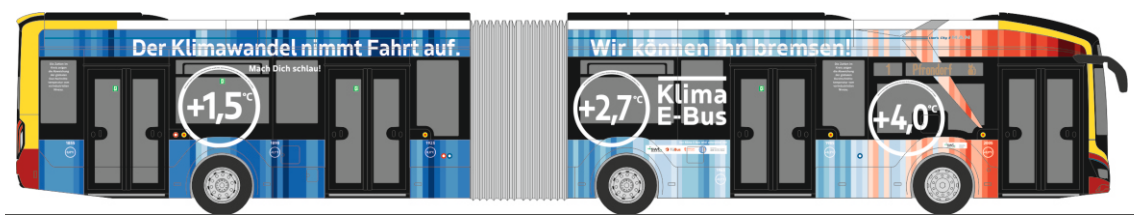

MAN Lion's City 18 ´18 E
„Stadtwerke Tübingen - Klima E-Bus“
76513 | 1:87 | D | 47,90 €