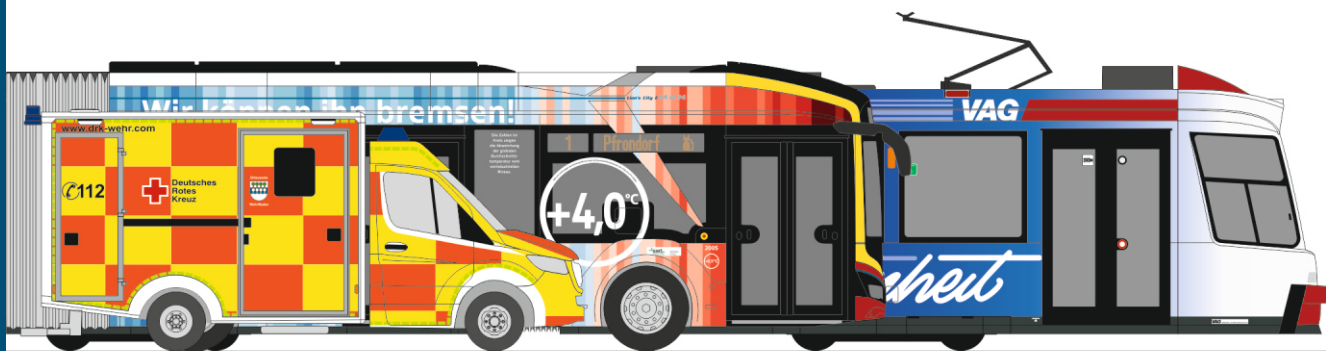

# NEUHEITEN 01.-02.2024

RIETZEAUTOMODELLE

AUTOMODELLE  
IN PERFEKTION

VOLKSWAGEN T6  
„Salzburg Netz“  
32059 | 1:87 | AT | 23,90 €

VOLKSWAGEN Golf 7 Variant  
„First Responder ASB Boizenburg“  
53330 | 1:87 | D | 24,90 €