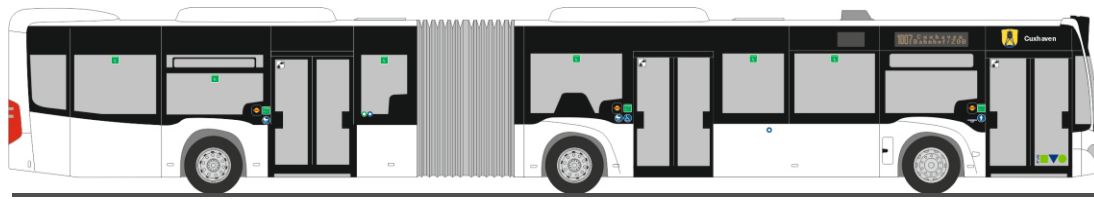

MERCEDES-BENZ Citaro G ´15
„KVG Cuxhaven“
73597 | 1:87 | D | 47,90 €