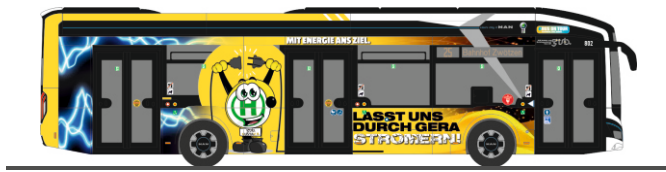

**collectors
edition**

**collectors
edition**

MAN Lion's City 12 E
„GVB Gera“
76323 | 1:87 | D | 39,90 €