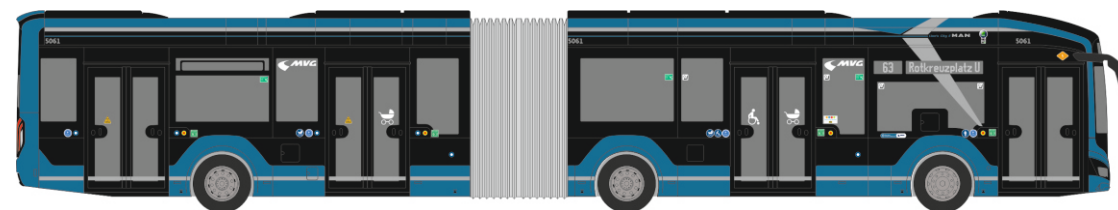

MAN Lion's City 18 ´18 E
„MVG München“
76514 | 1:87 | D | 47,90 €