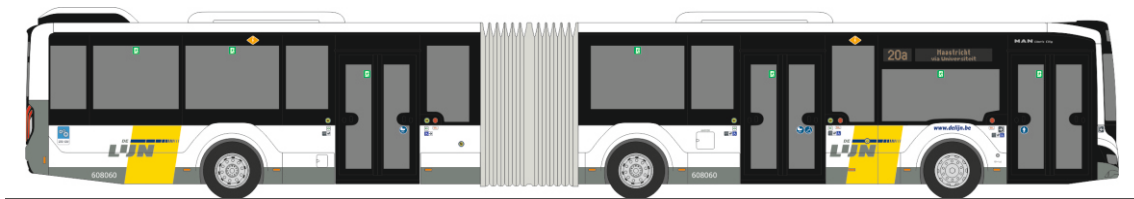

ADTRANZ GT8  
„VAG Nürnberg - N-Ergie“  
STRA01102 | 1:87 | D | 149,90 €

MERCEDES-BENZ Citaro G ´15  
 „KVG Cuxhaven“  
 73597 | 1:87 | D | 47,90 €

MAN SG 192  
 „Stadtwerke Augsburg“  
 75111 | 1:87 | D | 47,90 €