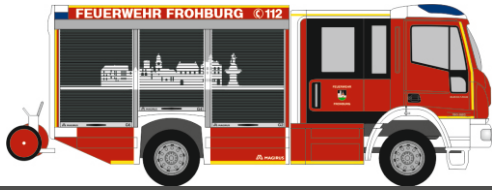

SYSTEM STROBEL RTW ´18  
„Malteser Koblenz“  
76164 | 1:87 | D | 29,90 €

WIETMARSCHER AMBULANZ Design RTW ´18  
„Rettungsdienst Bielefeld“  
76166 | 1:87 | D | 29,90 €

GSF RTW ´18  
„FW Nürnberg“  
76177 | 1:87 | D | 29,90 €

SYSTEM STROBEL RTW ´18  
„DRK Heilbronn“  
76270 | 1:87 | D | 29,90 €

MAGIRUS HLF Team Cab  
„FW Frohburg“  
68159 | 1:87 | D | 34,90 €

MAGIRUS DLK '18  
„FW Saale - Wipper“  
68497 | 1:87 | D | 36,90 €