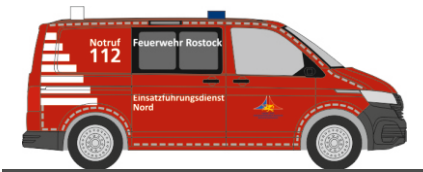

VOLKSWAGEN T6.1
„FW Rostock“
53905 | 1:87 | D | 23,90 €