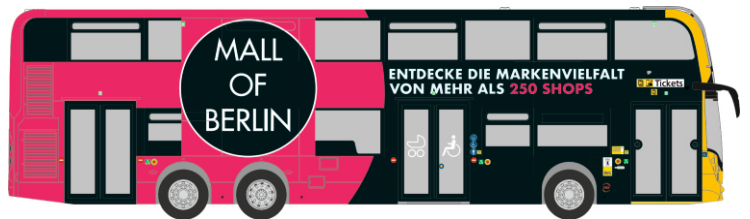

ALEXANDER DENNIS Enviro 500
„BVG - Mall of Berlin“
78014 | 1:87 | D | 43,90 €