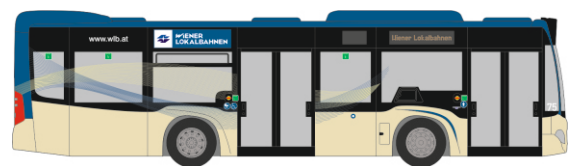

MAN Lion's City Hybrid  
„Regiobus Mittelsachsen CHAMP Liner“  
67638 | 1:87 | D | 39,90 €

MERCEDES-BENZ Citaro K '15  
„Wiener Lokalbahnen“  
67944 | 1:87 | AT | 39,90 €

MERCEDES-BENZ Citaro K ´12  
„Uckermärkische Verkehrsgesellschaft“  
67948 | 1:87 | D | 39,90 €