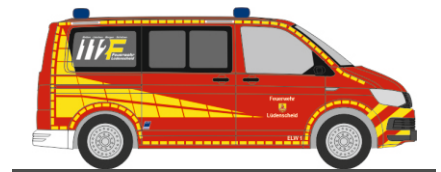

VOLKSWAGEN T6
„FW Lüdenscheid“
53907 | 1:87 | D | 23,90 €