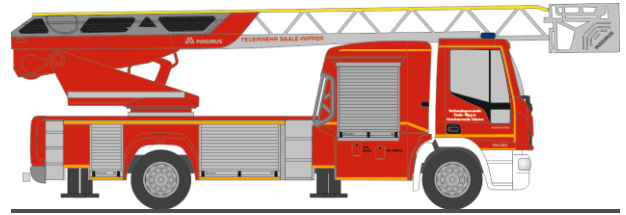

SYSTEM STROBEL RTW ´18  
„Malteser Koblenz“  
76164 | 1:87 | D | 29,90 €

WIETMARSCHER AMBULANZ Design RTW ´18  
„Rettungsdienst Bielefeld“  
76166 | 1:87 | D | 29,90 €

GSF RTW ´18  
„FW Nürnberg“  
76177 | 1:87 | D | 29,90 €

SYSTEM STROBEL RTW ´18  
„DRK Heilbronn“  
76270 | 1:87 | D | 29,90 €

MAGIRUS HLF Team Cab  
„FW Frohburg“  
68159 | 1:87 | D | 34,90 €

MAGIRUS DLK '18  
„FW Saale - Wipper“  
68497 | 1:87 | D | 36,90 €