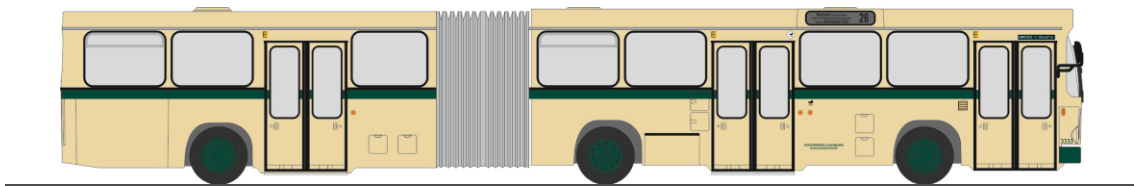

MAN SG 192
„Stadtwerke Augsburg“
75111 | 1:87 | D | 47,90 €