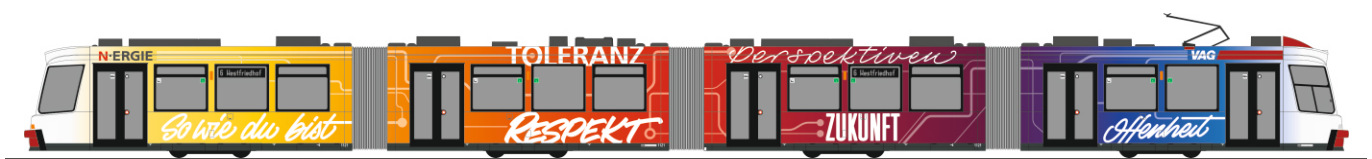

ADTRANZ GT8
„VAG Nürnberg - N-Ergie“
STRA01102 | 1:87 | D | 149,90 €