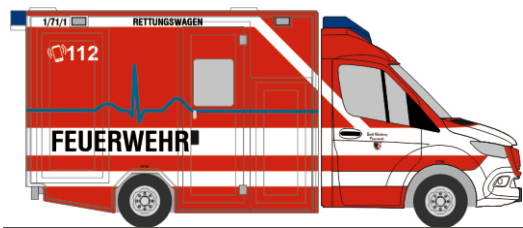

SYSTEM STROBEL RTW ´18  
„Malteser Koblenz“  
76164 | 1:87 | D | 29,90 €

WIETMARSCHER AMBULANZ Design RTW ´18  
„Rettungsdienst Bielefeld“  
76166 | 1:87 | D | 29,90 €

GSF RTW ´18  
„FW Nürnberg“  
76177 | 1:87 | D | 29,90 €